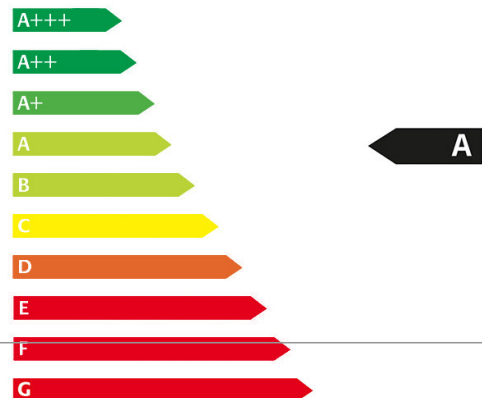

## Details

Preis **45.800 €**  
19% MwSt.

|                |                         |
|----------------|-------------------------|
| Typ            | Pkw                     |
| Leistung KW    | 115 KW / 156 PS         |
| Kilometerstand | 2.500 km                |
| Kraftstoff     | Hybrid (Benzin/Elektro) |
| Anzahl Sitze   | 5                       |
| Anzahl Türen   | 4/5                     |
| Getriebe       | Automatik               |
| Erstzulassung  | 04/2021                 |
| Farbe außen    | Moon Weiß Perleffekt    |
| Innenbereich   | Alcantara               |

## Verbrauch & Umwelt

Kraftstoffverbrauch innerorts: l/100 km  
Kraftstoffverbrauch außerorts: l/100 km  
Kraftstoffverbrauch kombiniert: 1.5 l/100 km  
CO<sub>2</sub>-Emissionen kombiniert: ca.: 35.0 g/km  
Emissionsklasse: Euro6d-TEMP  
Umweltplakette: 4 (Grün)